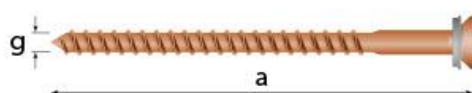

Miedziane gwoździe

wymiar mm	
g x a	gwoździe
3 x 30	•
3 x 35/40	•
3 x 50	•
3 x 60	•
4 x 30	•
4 x 40	•
4 x 65	•
4 x 120	•

Miedziane wkręty / nity

wymiar mm		wymiar mm	
g x a	wkręty	g x a	nity
4,5 x 25		3x8	•
4,5 x 35	•	3x10	•
4,5 x 45	•	4x10	•
4,5 x 55	•	4x12	•