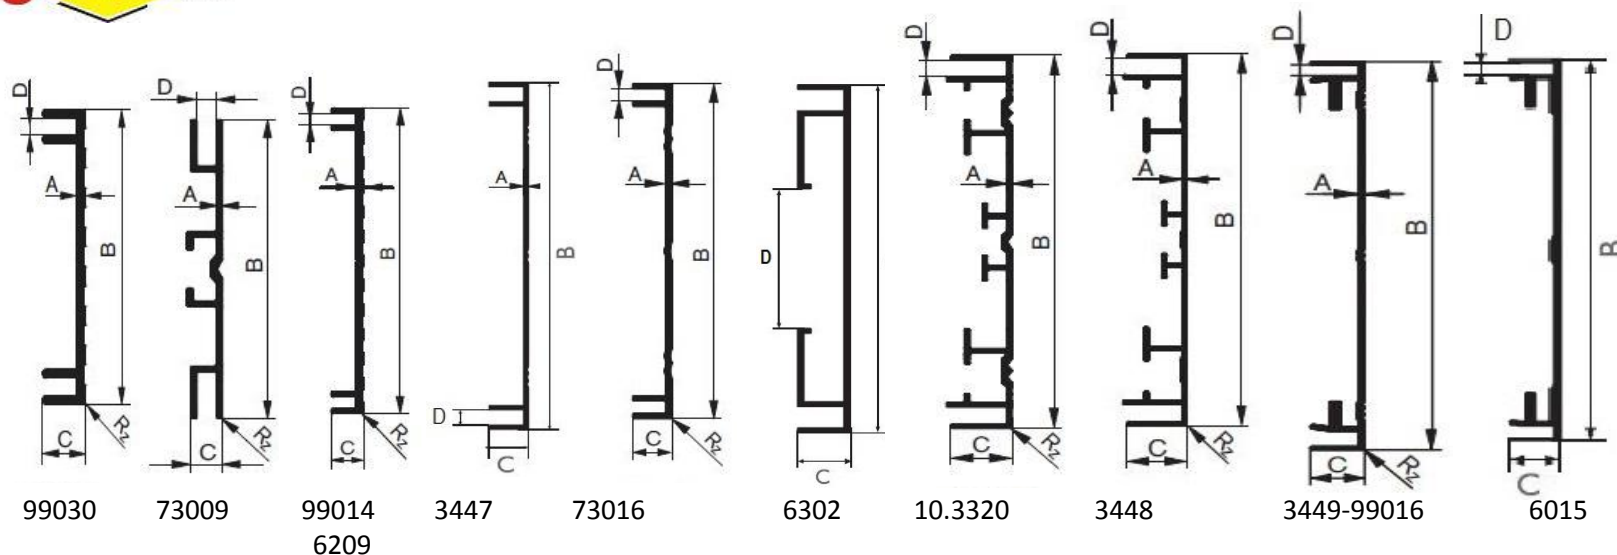

KASETONY

KASETON NR	WYMIARY (mm)					waga kg/m
	B	C	A	D	r	
99030	60	10	2,3	3,5	0,2	0,48
73009	80	8,2	1,6	5	0,5	0,62
6209-99014	100	10	2,5	3,5	0,2	0,77
3447	100	10		3,5		0,63
73016	100	11	1,7	3,5	0,5	0,63
6302	100	15		40		0,99
10.3320	139	20,5	1,7	6,2	0,5	1,48
3448	139	22	1,8	6	0,5	1,48
3449-99016	160	18	1,9	4,5	0,5	1,36
6015	160	18		4,5		1,58