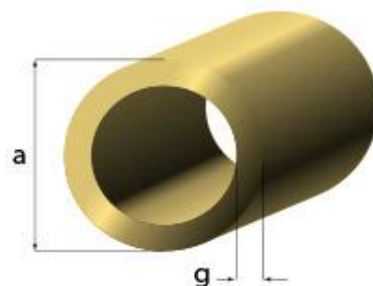

Brąz tuleje

wymiar mm	waga	gatunek
a x g	kg/mb	B101
31 x 7	4,70	•
35 x 5	4,15	•
37 x 7	5,80	•
40 x 6	5,60	
40 x 7	6,38	•
41 x 11	9,50	•
43 x 5	5,25	•
44 x 6	6,30	•
46 x 11	10,70	•
50 x 15	14,45	•
50 x 20	16,58	•
51 x 11	11,95	•
51 x 16	15,35	•
55 x 10	12,10	•
55 x 15	16,45	•
56 x 11	12,50	•
60 x 10	13,35	•
60 x 15	18,36	
60 x 20	21,66	
61 x 8,5	12,33	
61 x 16	19,25	•
63 x 18	22,39	
64 x 6	10,01	
64 x 19	22,40	
65 x 10	15,20	
65 x 15	20,33	
66 x 16	21,36	•
70 x 6	10,61	•

Brąz tuleje

wymiar mm	waga	gatunek
a x g	kg/mb	B101
71 x 11	17,63	•
71 x 19	26,40	
75 x 15	24,51	
76 x 16	26,54	
76 x 28,5	36,15	•
80 x 16	28,31	•
81 x 21	33,65	•
90 x 9	20,15	
90 x 15	31,10	•
90 x 25	44,92	
96 x 13,5	30,79	•
100 x 16	35,99	
101 x 21	44,23	•
101 x 26	51,83	
105 x 15	36,55	•
110 x 15	38,65	
110 x 20	48,47	•
120 x 20	53,71	•
120 x 40	86,46	
140 x 25	76,70	
140 x 35	105,00	
150 x 35	111,28	
160 x 25	92,30	•
180 x 35	140,30	