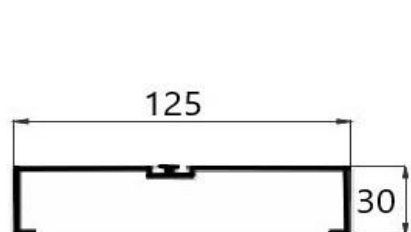

PROFILE SPECJALNE

922 (do klimatyzacji)
1,13 kg/m

99009 (A6375)
1,26 kg/m

A2581
0,45 kg/m

A2874 (antaba)
1,43 kg/m

A4672
0,41 kg/m

A4714 (zawiasowy)
0,76 kg/m

A6062
0,49 kg/m

A6280
0,127 kg/m

A6226
0,153 kg/m

A6227
0,147 kg/m

PROFILE SPECJALNE

A8526
0,57 kg/m

S 72017
0,24 kg/m

S 73002
0,3 kg/m

A6322 (tata murarska)
0,85 kg/m