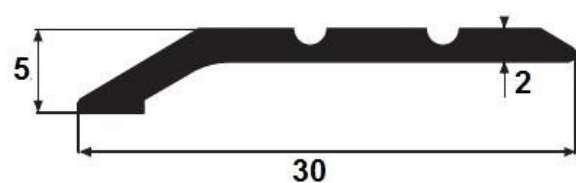

PROFILE SPECJALNE

922 (do klimatyzacji)
1,13 kg/m

99009 (A6375)
1,26 kg/m

A2581
0,45 kg/m

A2874 (antaba)
1,43 kg/m

A4672
0,41 kg/m

A4714 (zawiasowy)
0,76 kg/m

A6062
0,49 kg/m

A6280
0,127 kg/m

A6226
0,153 kg/m

A6227
0,147 kg/m

PROFILE SPECJALNE

A8526
0,57 kg/m

S 72017
0,24 kg/m

S 73002
0,3 kg/m

A6322 (tata murarska)
0,85 kg/m