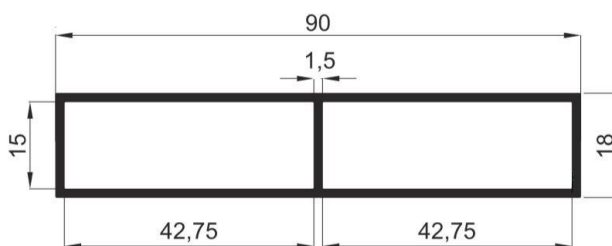

A6280
0,127 kg/m

A6226
0,153 kg/m

A6227
0,147 kg/m

PROFILE SPECJALNE

A8526
0,57 kg/m

S 72017
0,24 kg/m

S 73002
0,3 kg/m

A6322 (tata murarska)
0,85 kg/m

A 6085 (tata murarska)
0,92 kg/m

S 73004
0,14 kg/m

S 73005
0,24 kg/m