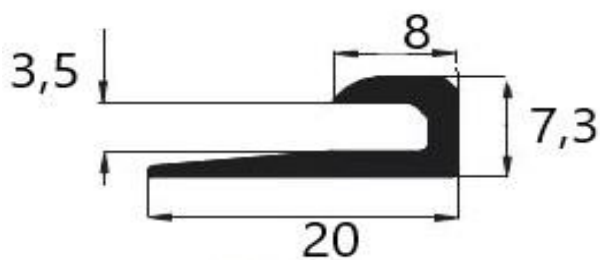

A6280
0,127 kg/m

A6226
0,153 kg/m

A6227
0,147 kg/m

PROFILE SPECJALNE

A8526
0,57 kg/m

S 72017
0,24 kg/m

S 73002
0,3 kg/m

A6322 (tata murarska)
0,85 kg/m

A 6085 (tata murarska)
0,92 kg/m

S 73004
0,14 kg/m

S 73005
0,24 kg/m