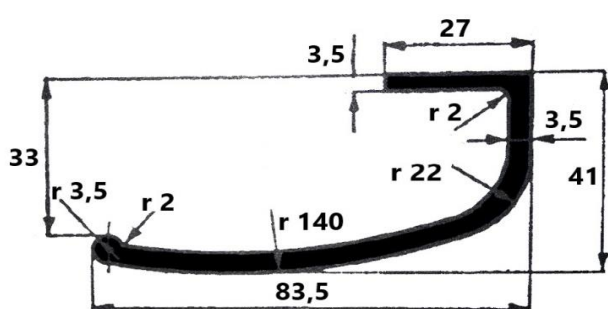

PROFILE SPECJALNE

922 (do klimatyzacji)
1,13 kg/m

99009 (A6375)
1,26 kg/m

A2581
0,45 kg/m

A2874 (antaba)
1,43 kg/m

A4672
0,41 kg/m

A4714 (zawiasowy)
0,76 kg/m

A6062
0,49 kg/m

A6280
0,127 kg/m

A6226
0,153 kg/m

A6227
0,147 kg/m

PROFILE SPECJALNE

A8526
0,57 kg/m

S 72017
0,24 kg/m

S 73002
0,3 kg/m

A6322 (tata murarska)
0,85 kg/m

A 6085 (tata murarska)
0,92 kg/m

S 73004
0,14 kg/m

S 73005
0,24 kg/m