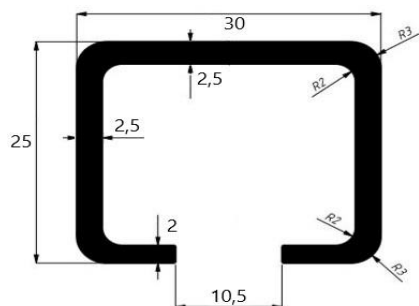

A6280
0,127 kg/m

A6226
0,153 kg/m

A6227
0,147 kg/m

PROFILE SPECJALNE

A8526
0,57 kg/m

S 72017
0,24 kg/m

S 73002
0,3 kg/m

A6322 (tata murarska)
0,85 kg/m

A 6085 (tata murarska)
0,92 kg/m

S 73004
0,14 kg/m

S 73005
0,24 kg/m