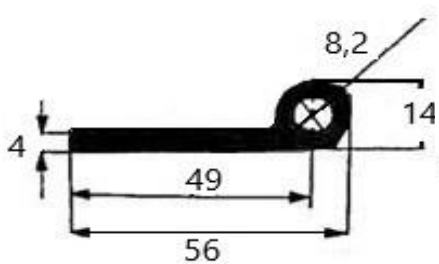

PROFILE SPECJALNE

922 (do klimatyzacji)
1,13 kg/m

99009 (A6375)
1,26 kg/m

A2581
0,45 kg/m

A2874 (antaba)
1,43 kg/m

A4672
0,41 kg/m

A4714 (zawiasowy)
0,76 kg/m

A6062
0,49 kg/m

A6280
0,127 kg/m

A6226
0,153 kg/m

A6227
0,147 kg/m

PROFILE SPECJALNE

A8526
0,57 kg/m

S 72017
0,24 kg/m

S 73002
0,3 kg/m

A6322 (tata murarska)
0,85 kg/m

A 6085 (tata murarska)
0,92 kg/m

S 73004
0,14 kg/m

S 73005
0,24 kg/m