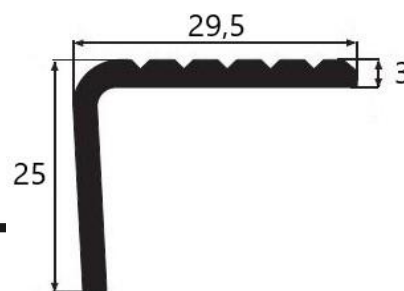

PROFILE SPECJALNE

922 (do klimatyzacji)
1,13 kg/m

99009 (A6375)
1,26 kg/m

A2581
0,45 kg/m

A2874 (antaba)
1,43 kg/m

A4672
0,41 kg/m

A4714 (zawiasowy)
0,76 kg/m

A6062
0,49 kg/m

A6280
0,127 kg/m

A6226
0,153 kg/m

A6227
0,147 kg/m

PROFILE SPECJALNE

A8526
0,57 kg/m

S 72017
0,24 kg/m

S 73002
0,3 kg/m

A6322 (tata murarska)
0,85 kg/m

A 6085 (tata murarska)
0,92 kg/m

S 73004
0,14 kg/m

S 73005
0,24 kg/m