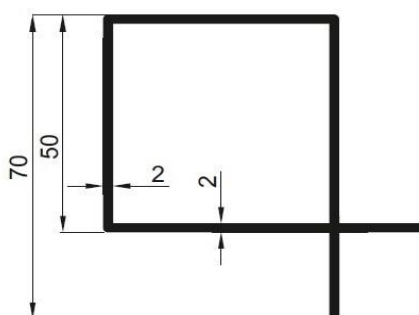

PROFILE SPECJALNE

922 (do klimatyzacji)
1,13 kg/m

99009 (A6375)
1,26 kg/m

A2581
0,45 kg/m

A2874 (antaba)
1,43 kg/m

A4672
0,41 kg/m

A4714 (zawiasowy)
0,76 kg/m

A6062
0,49 kg/m

A6280
0,127 kg/m

A6226
0,153 kg/m

A6227
0,147 kg/m

PROFILE SPECJALNE

A8526
0,57 kg/m

S 72017
0,24 kg/m

S 73002
0,3 kg/m

A6322 (tata murarska)
0,85 kg/m