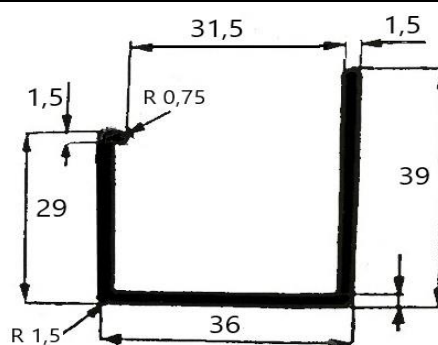

PROFILE SPECJALNE

922 (do klimatyzacji)
1,13 kg/m

99009 (A6375)
1,26 kg/m

A2581
0,45 kg/m

A2874 (antaba)
1,43 kg/m

A4672
0,41 kg/m

A4714 (zawiasowy)
0,76 kg/m

A6062
0,49 kg/m

A6280
0,127 kg/m

A6226
0,153 kg/m

A6227
0,147 kg/m

PROFILE SPECJALNE

A8526
0,57 kg/m

S 72017
0,24 kg/m

S 73002
0,3 kg/m

A6322 (tata murarska)
0,85 kg/m

A 6085 (tata murarska)
0,92 kg/m

S 73004
0,14 kg/m

S 73005
0,24 kg/m