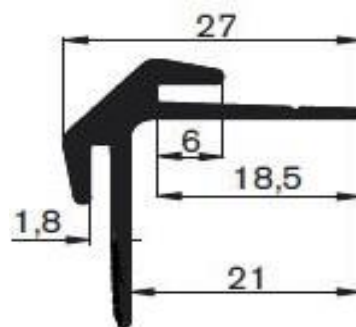

A6280
0,127 kg/m

A6226
0,153 kg/m

A6227
0,147 kg/m

PROFILE SPECJALNE

A8526
0,57 kg/m

S 72017
0,24 kg/m

S 73002
0,3 kg/m

A6322 (tata murarska)
0,85 kg/m

A 6085 (tata murarska)
0,92 kg/m

S 73004
0,14 kg/m

S 73005
0,24 kg/m