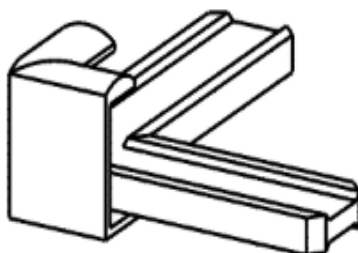

AKCESORIA DO PROFILI WYSTAWOWYCH

bolec podpórkowy $\varnothing 12$ M6
10-01-044

głowica do A 5604
10-04-690

głowica 3x90 do A 6036
10-08-656

głowica gal. 3x90 do A 6036
10-08-676

głowica 4x90 do A 6036/6037
10-08-601

AKCESORIA DO PROFILI WYSTAWOWYCH

nóżka Ø30 M8
10-10-007

nóżka Ø30 M10
10-10-004

nóżka Ø40 M8
10-10-008

nóżka Ø40 M10
10-10-005

połącz. stalowe 16 x3;4 M6
10-02-5002

półuszczelka jednostronna
nr 978

półuszczelka jednostronna 4/5
A6036
21-01-020