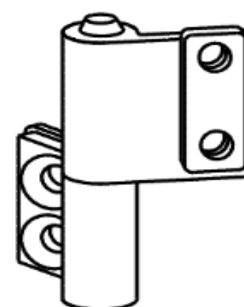

przewodnica szyby PCV górna
21-01-005

przewodnica szyby PCV dolna
21-01-006

rolka do A 4368
10-01-064

rolka do A 4368 wzmocniona
10-01-065

sprężynka zatraskowa do A
6074/ 6075
10-04-055

AKCESORIA DO PROFILI WYSTAWOWYCH

uszczelka do A 6036
21-01-008

uszczelka A4855/4858/3611
21-01-009

zamek popularny 14x14
10-07-451

zamek popularny 15x17
10-07-439

zamek 16x16 nożycowy wew.
do A 3611
10-07-413

zamek popularny 16x16 A3611
10-07-401

zamek popularny 17x15
10-07-471

zamek wciskany d/szkła
10-01-050

zawias 60x35 lewy
10-01-203

zawias 60x35 prawy
10-01-202

zawieszka do ramki A 5604
10-04-032

zawieszka do ramki A 6212
10-04-066