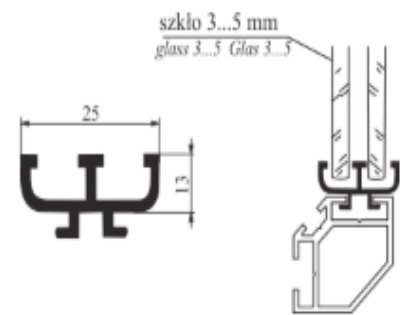

przewodnica szyby PCV dolna
21-01-006