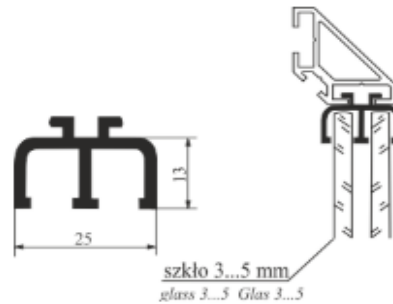

AKCESORIA DO PROFILI WYSTAWOWYCH

nóżka Ø30 M8
10-10-007

nóżka Ø30 M10
10-10-004

nóżka Ø40 M8
10-10-008

nóżka Ø40 M10
10-10-005

połącz. stalowe 16 x3;4 M6
10-02-5002

półuszczelka jednostronna
nr 978

półuszczelka jednostronna 4/5
A6036
21-01-020