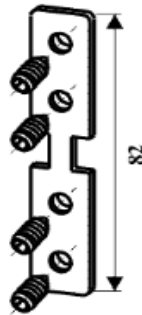

AKCESORIA DO PROFILI WYSTAWOWYCH

nóżka Ø30 M8
10-10-007

nóżka Ø30 M10
10-10-004

nóżka Ø40 M8
10-10-008

nóżka Ø40 M10
10-10-005

połącz. stalowe 16 x3;4 M6
10-02-5002

półuszczelka jednostronna
nr 978

półuszczelka jednostronna 4/5
A6036
21-01-020

przewodnica szyby PCV górna
21-01-005

przewodnica szyby PCV dolna
21-01-006

rolka do A 4368
10-01-064

rolka do A 4368 wzmocniona
10-01-065

sprężynka zatraskowa do A
6074/ 6075
10-04-055

AKCESORIA DO PROFILI WYSTAWOWYCH

uszczelka do A 6036
21-01-008

uszczelka A4855/4858/3611
21-01-009

zamek popularny 14x14
10-07-451

zamek popularny 15x17
10-07-439

zamek 16x16 nożycowy wew.
do A 3611
10-07-413

zamek popularny 16x16 A3611
10-07-401