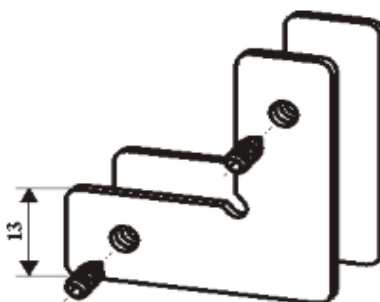

kątownik do A 5604
10-04-058