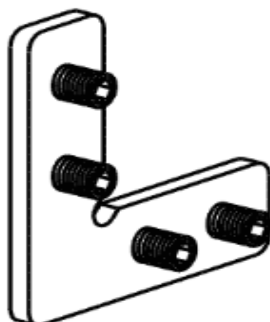

AKCESORIA DO PROFILI WYSTAWOWYCH

bolec podpórkowy $\varnothing 12$ M6
10-01-044

głowica do A 5604
10-04-690

głowica 3x90 do A 6036
10-08-656

głowica gal. 3x90 do A 6036
10-08-676

głowica 4x90 do A 6036/6037
10-08-601

głowica do A 6074/6075
10-04-660

głowica do A 6212
10-04-689

kątownik do A 5604
10-04-058

kątownik do A 6074/6075
10-04-054

kątownik do A6212
10-04-057

kątownik 14x3x45 4xM6
10-02-505

nóżka $\varnothing 25$ M8
10-10-006

AKCESORIA DO PROFILI WYSTAWOWYCH

nóżka Ø30 M8
10-10-007

nóżka Ø30 M10
10-10-004

nóżka Ø40 M8
10-10-008

nóżka Ø40 M10
10-10-005

połącz. stalowe 16 x3;4 M6
10-02-5002

półuszczelka jednostronna
nr 978

półuszczelka jednostronna 4/5
A6036
21-01-020