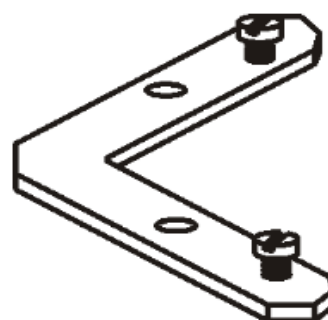

kątownik do A 6074/6075
10-04-054