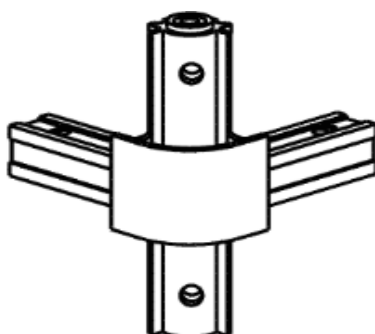

AKCESORIA DO PROFILI WYSTAWOWYCH

bolec podpórkowy $\varnothing 12$ M6
10-01-044

głowica do A 5604
10-04-690

głowica 3x90 do A 6036
10-08-656

głowica gal. 3x90 do A 6036
10-08-676

głowica 4x90 do A 6036/6037
10-08-601

AKCESORIA DO PROFILI WYSTAWOWYCH

nóżka Ø30 M8
10-10-007

nóżka Ø30 M10
10-10-004

nóżka Ø40 M8
10-10-008

nóżka Ø40 M10
10-10-005

połącz. stalowe 16 x3;4 M6
10-02-5002

półuszczelka jednostronna
nr 978

półuszczelka jednostronna 4/5
A6036
21-01-020