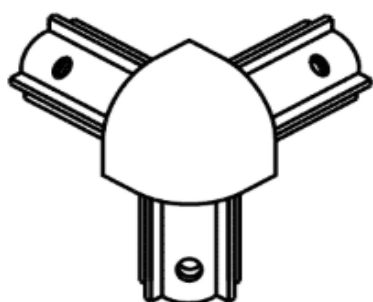

AKCESORIA DO PROFILI WYSTAWOWYCH

bolec podpórkowy $\varnothing 12$ M6
10-01-044

głowica do A 5604
10-04-690

głowica 3x90 do A 6036
10-08-656

głowica gal. 3x90 do A 6036
10-08-676

głowica 4x90 do A 6036/6037
10-08-601

AKCESORIA DO PROFILI WYSTAWOWYCH

nóżka Ø30 M8
10-10-007

nóżka Ø30 M10
10-10-004

nóżka Ø40 M8
10-10-008

nóżka Ø40 M10
10-10-005

połącz. stalowe 16 x3;4 M6
10-02-5002

półuszczelka jednostronna
nr 978

półuszczelka jednostronna 4/5
A6036
21-01-020