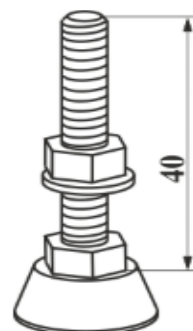

głowica do A 6074/6075
10-04-660

głowica do A 6212
10-04-689

kątownik do A 5604
10-04-058

kątownik do A 6074/6075
10-04-054

kątownik do A6212
10-04-057

kątownik 14x3x45 4xM6
10-02-505

nóżka $\varnothing 25$ M8
10-10-006

AKCESORIA DO PROFILI WYSTAWOWYCH

nóżka Ø30 M8
10-10-007

nóżka Ø30 M10
10-10-004

nóżka Ø40 M8
10-10-008

nóżka Ø40 M10
10-10-005

połącz. stalowe 16 x3;4 M6
10-02-5002

półuszczelka jednostronna
nr 978

półuszczelka jednostronna 4/5
A6036
21-01-020