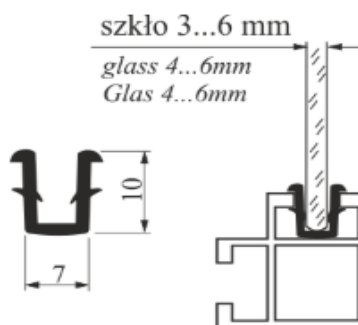

AKCESORIA DO PROFILI WYSTAWOWYCH

nóżka Ø30 M8
10-10-007

nóżka Ø30 M10
10-10-004

nóżka Ø40 M8
10-10-008

nóżka Ø40 M10
10-10-005

połącz. stalowe 16 x3;4 M6
10-02-5002

półuszczelka jednostronna
nr 978

półuszczelka jednostronna 4/5
A6036
21-01-020

przewodnica szyby PCV górna
21-01-005

przewodnica szyby PCV dolna
21-01-006

rolka do A 4368
10-01-064

rolka do A 4368 wzmocniona
10-01-065

sprężynka zatraskowa do A
6074/ 6075
10-04-055

AKCESORIA DO PROFILI WYSTAWOWYCH

uszczelka do A 6036
21-01-008

uszczelka A4855/4858/3611
21-01-009

zamek popularny 14x14
10-07-451

zamek popularny 15x17
10-07-439

zamek 16x16 nożycowy wew.
do A 3611
10-07-413

zamek popularny 16x16 A3611
10-07-401