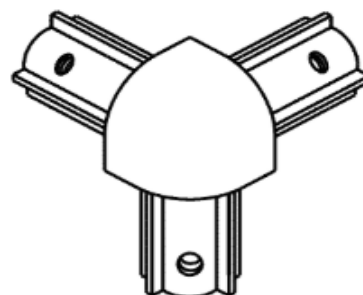

AKCESORIA DO PROFILI WYSTAWOWYCH

bolec podpórkowy $\varnothing 12$ M6
10-01-044

głowica do A 5604
10-04-690

głowica 3x90 do A 6036
10-08-656

głowica gal. 3x90 do A 6036
10-08-676

głowica 4x90 do A 6036/6037
10-08-601

głowica do A 6074/6075
10-04-660

głowica do A 6212
10-04-689

kątownik do A 5604
10-04-058

kątownik do A 6074/6075
10-04-054

kątownik do A6212
10-04-057

kątownik 14x3x45 4xM6
10-02-505

nóżka $\varnothing 25$ M8
10-10-006

AKCESORIA DO PROFILI WYSTAWOWYCH

nóżka Ø30 M8
10-10-007

nóżka Ø30 M10
10-10-004

nóżka Ø40 M8
10-10-008

nóżka Ø40 M10
10-10-005

połącz. stalowe 16 x3;4 M6
10-02-5002

półuszczelka jednostronna
nr 978

półuszczelka jednostronna 4/5
A6036
21-01-020