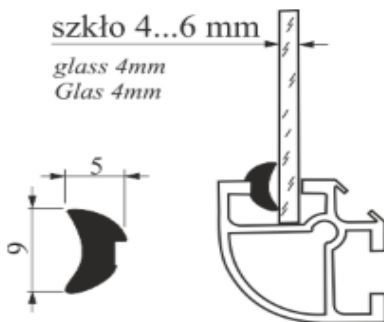

AKCESORIA DO PROFILI WYSTAWOWYCH

nóżka Ø30 M8
10-10-007

nóżka Ø30 M10
10-10-004

nóżka Ø40 M8
10-10-008

nóżka Ø40 M10
10-10-005

połącz. stalowe 16 x3;4 M6
10-02-5002

półuszczelka jednostronna
nr 978

półuszczelka jednostronna 4/5
A6036
21-01-020