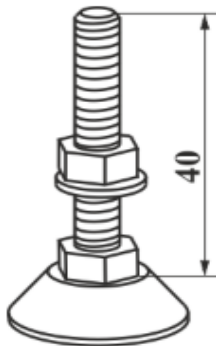

głowica do A 6074/6075
10-04-660

głowica do A 6212
10-04-689

kątownik do A 5604
10-04-058

kątownik do A 6074/6075
10-04-054

kątownik do A6212
10-04-057

kątownik 14x3x45 4xM6
10-02-505

nóżka $\varnothing 25$ M8
10-10-006

AKCESORIA DO PROFILI WYSTAWOWYCH

nóżka Ø30 M8
10-10-007

nóżka Ø30 M10
10-10-004

nóżka Ø40 M8
10-10-008

nóżka Ø40 M10
10-10-005

połącz. stalowe 16 x3;4 M6
10-02-5002

półuszczelka jednostronna
nr 978

półuszczelka jednostronna 4/5
A6036
21-01-020