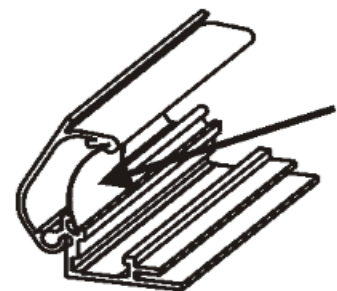

AKCESORIA DO PROFILI WYSTAWOWYCH

nóżka Ø30 M8
10-10-007

nóżka Ø30 M10
10-10-004

nóżka Ø40 M8
10-10-008

nóżka Ø40 M10
10-10-005

połącz. stalowe 16 x3;4 M6
10-02-5002

półuszczelka jednostronna
nr 978

półuszczelka jednostronna 4/5
A6036
21-01-020

przewodnica szyby PCV górna
21-01-005

przewodnica szyby PCV dolna
21-01-006

rolka do A 4368
10-01-064

rolka do A 4368 wzmocniona
10-01-065

sprężynka zatraskowa do A
6074/ 6075
10-04-055

AKCESORIA DO PROFILI WYSTAWOWYCH

uszczelka do A 6036
21-01-008

uszczelka A4855/4858/3611
21-01-009

zamek popularny 14x14
10-07-451

zamek popularny 15x17
10-07-439

zamek 16x16 nożycowy wew.
do A 3611
10-07-413

zamek popularny 16x16 A3611
10-07-401