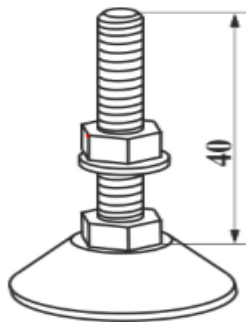

AKCESORIA DO PROFILI WYSTAWOWYCH

nóżka Ø30 M8
10-10-007

nóżka Ø30 M10
10-10-004

nóżka Ø40 M8
10-10-008

nóżka Ø40 M10
10-10-005

połącz. stalowe 16 x3;4 M6
10-02-5002

półuszczelka jednostronna
nr 978

półuszczelka jednostronna 4/5
A6036
21-01-020

przewodnica szyby PCV górna
21-01-005

przewodnica szyby PCV dolna
21-01-006

rolka do A 4368
10-01-064

rolka do A 4368 wzmocniona
10-01-065

sprężynka zatraskowa do A
6074/ 6075
10-04-055

AKCESORIA DO PROFILI WYSTAWOWYCH