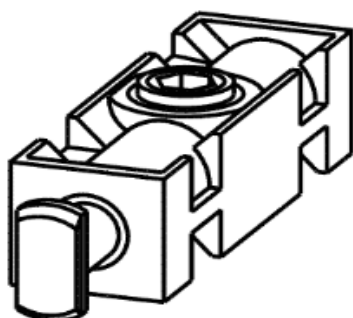

AKCESORIA DO PROFILI WYSTAWOWYCH

nóżka Ø30 M8
10-10-007

nóżka Ø30 M10
10-10-004

nóżka Ø40 M8
10-10-008

nóżka Ø40 M10
10-10-005

połącz. stalowe 16 x3;4 M6
10-02-5002

półuszczelka jednostronna
nr 978

półuszczelka jednostronna 4/5
A6036
21-01-020

przewodnica szyby PCV górna
21-01-005

przewodnica szyby PCV dolna
21-01-006

rolka do A 4368
10-01-064

rolka do A 4368 wzmocniona
10-01-065

sprężynka zatraskowa do A
6074/ 6075
10-04-055

AKCESORIA DO PROFILI WYSTAWOWYCH

uszczelka do A 6036
21-01-008

uszczelka A4855/4858/3611
21-01-009

zamek popularny 14x14
10-07-451

zamek popularny 15x17
10-07-439

zamek 16x16 nożycowy wew.
do A 3611
10-07-413

zamek popularny 16x16 A3611
10-07-401