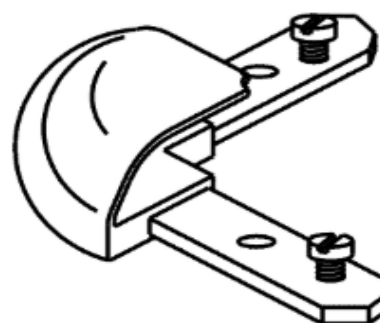

AKCESORIA DO PROFILI WYSTAWOWYCH

bolec podpórkowy $\varnothing 12$ M6
10-01-044

głowica do A 5604
10-04-690

głowica 3x90 do A 6036
10-08-656

głowica gal. 3x90 do A 6036
10-08-676

głowica 4x90 do A 6036/6037
10-08-601

AKCESORIA DO PROFILI WYSTAWOWYCH

nóżka Ø30 M8
10-10-007

nóżka Ø30 M10
10-10-004

nóżka Ø40 M8
10-10-008

nóżka Ø40 M10
10-10-005

połącz. stalowe 16 x3;4 M6
10-02-5002

półuszczelka jednostronna
nr 978

półuszczelka jednostronna 4/5
A6036
21-01-020