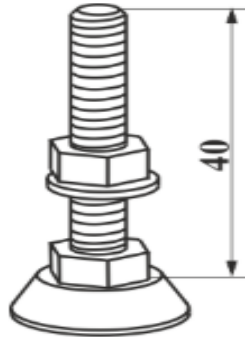

głowica do A 6074/6075
10-04-660

głowica do A 6212
10-04-689

kątownik do A 5604
10-04-058

kątownik do A 6074/6075
10-04-054

kątownik do A6212
10-04-057

kątownik 14x3x45 4xM6
10-02-505

nóżka $\varnothing 25$ M8
10-10-006

AKCESORIA DO PROFILI WYSTAWOWYCH

nóżka Ø30 M8
10-10-007

nóżka Ø30 M10
10-10-004

nóżka Ø40 M8
10-10-008

nóżka Ø40 M10
10-10-005

połącz. stalowe 16 x3;4 M6
10-02-5002

półuszczelka jednostronna
nr 978

półuszczelka jednostronna 4/5
A6036
21-01-020