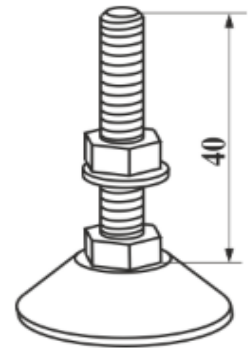

AKCESORIA DO PROFILI WYSTAWOWYCH

bolec podpórkowy $\varnothing 12$ M6
10-01-044

głowica do A 5604
10-04-690

głowica 3x90 do A 6036
10-08-656

głowica gal. 3x90 do A 6036
10-08-676

głowica 4x90 do A 6036/6037
10-08-601

głowica do A 6074/6075
10-04-660

głowica do A 6212
10-04-689

kątownik do A 5604
10-04-058

kątownik do A 6074/6075
10-04-054

kątownik do A6212
10-04-057

kątownik 14x3x45 4xM6
10-02-505

nóżka $\varnothing 25$ M8
10-10-006

AKCESORIA DO PROFILI WYSTAWOWYCH

nóżka Ø30 M8
10-10-007

nóżka Ø30 M10
10-10-004

nóżka Ø40 M8
10-10-008

nóżka Ø40 M10
10-10-005

połącz. stalowe 16 x3;4 M6
10-02-5002

półuszczelka jednostronna
nr 978

półuszczelka jednostronna 4/5
A6036
21-01-020