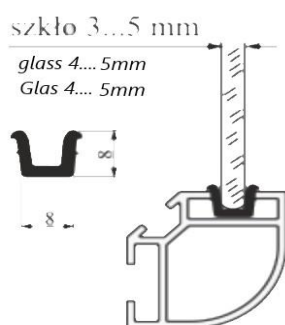

AKCESORIA DO PROFILI WYSTAWOWYCH

nóżka Ø30 M8
10-10-007

nóżka Ø30 M10
10-10-004

nóżka Ø40 M8
10-10-008

nóżka Ø40 M10
10-10-005

połącz. stalowe 16 x3;4 M6
10-02-5002

półuszczelka jednostronna
nr 978

półuszczelka jednostronna 4/5
A6036
21-01-020

przewodnica szyby PCV górna
21-01-005

przewodnica szyby PCV dolna
21-01-006

rolka do A 4368
10-01-064

rolka do A 4368 wzmocniona
10-01-065

sprężynka zatraskowa do A
6074/ 6075
10-04-055

AKCESORIA DO PROFILI WYSTAWOWYCH

uszczelka do A 6036
21-01-008

uszczelka A4855/4858/3611
21-01-009

zamek popularny 14x14
10-07-451

zamek popularny 15x17
10-07-439

zamek 16x16 nożycowy wew.
do A 3611
10-07-413

zamek popularny 16x16 A3611
10-07-401