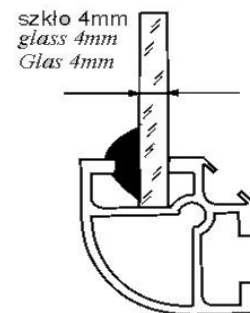

AKCESORIA DO PROFILI WYSTAWOWYCH

nóżka Ø30 M8
10-10-007

nóżka Ø30 M10
10-10-004

nóżka Ø40 M8
10-10-008

nóżka Ø40 M10
10-10-005

połącz. stalowe 16 x3;4 M6
10-02-5002

półuszczelka jednostronna
nr 978

półuszczelka jednostronna 4/5
A6036
21-01-020

przewodnica szyby PCV górna
21-01-005

przewodnica szyby PCV dolna
21-01-006

rolka do A 4368
10-01-064

rolka do A 4368 wzmocniona
10-01-065

sprężynka zatraskowa do A
6074/ 6075
10-04-055

AKCESORIA DO PROFILI WYSTAWOWYCH

uszczelka do A 6036
21-01-008

uszczelka A4855/4858/3611
21-01-009

zamek popularny 14x14
10-07-451

zamek popularny 15x17
10-07-439

zamek 16x16 nożycowy wew.
do A 3611
10-07-413

zamek popularny 16x16 A3611
10-07-401