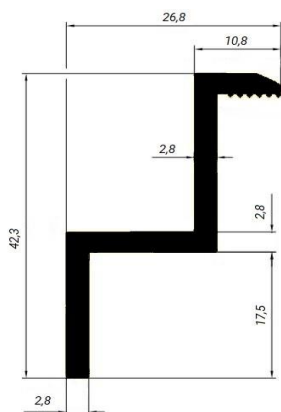

PROFILE DO FOTOWOLTAIKI (klemy)

90338
0,519 kg/ mb

90338 (1)
0,519 kg/ mb

90339
0,50 kg/mb

90339 (1)
0,50 kg/mb

90432
0,444 kg/mb

90432 (1)
0,444 kg/mb

90433
0,446 kg/mb

90433 (1)
0,446 kg/mb