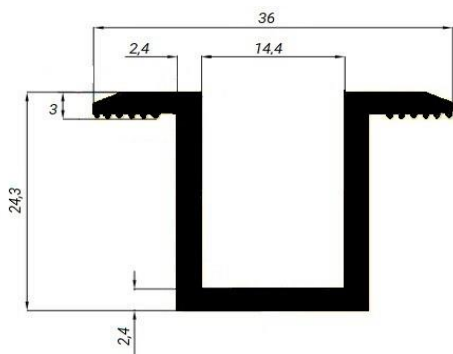

PROFILE DO FOTOWOLTAIKI (klemy)

90338
0,519 kg/ mb

90338 (1)
0,519 kg/ mb

90339
0,50 kg/mb

90339 (1)
0,50 kg/mb

90432
0,444 kg/mb

90432 (1)
0,444 kg/mb

90433
0,446 kg/mb

90433 (1)
0,446 kg/mb