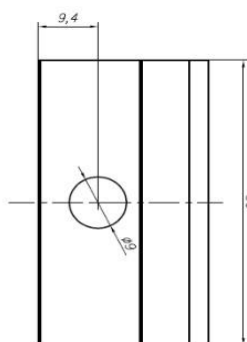

PROFILE DO FOTOWOLTAIKI (klemy)

90338
0,519 kg/ mb

90338 (1)
0,519 kg/ mb

90339
0,50 kg/mb

90339 (1)
0,50 kg/mb

90432
0,444 kg/mb

90432 (1)
0,444 kg/mb

90433
0,446 kg/mb

90433 (1)
0,446 kg/mb