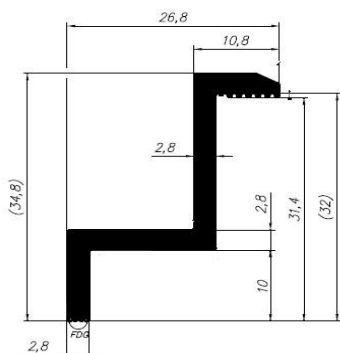

PROFILE DO FOTOWOLTAIKI (klemy)

90338
0,519 kg/ mb

90338 (1)
0,519 kg/ mb

90339
0,50 kg/mb

90339 (1)
0,50 kg/mb

90432
0,444 kg/mb

90432 (1)
0,444 kg/mb

90433
0,446 kg/mb

90433 (1)
0,446 kg/mb