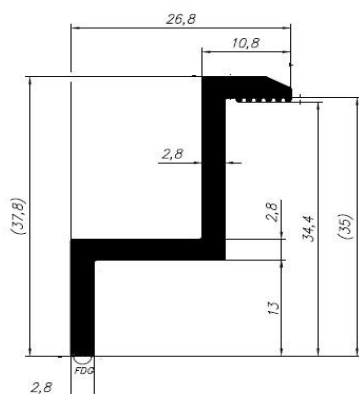

PROFILE DO FOTOWOLTAIKI (klemy)

90338
0,519 kg/ mb

90338 (1)
0,519 kg/ mb

90339
0,50 kg/mb

90339 (1)
0,50 kg/mb

90432
0,444 kg/mb

90432 (1)
0,444 kg/mb

90433
0,446 kg/mb

90433 (1)
0,446 kg/mb