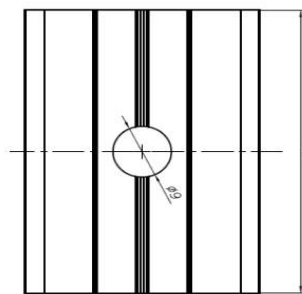

PROFILE DO FOTOWOLTAIKI (klemy)

90338
0,519 kg/ mb

90338 (1)
0,519 kg/ mb

90339
0,50 kg/mb

90339 (1)
0,50 kg/mb

90432
0,444 kg/mb

90432 (1)
0,444 kg/mb

90433
0,446 kg/mb

90433 (1)
0,446 kg/mb