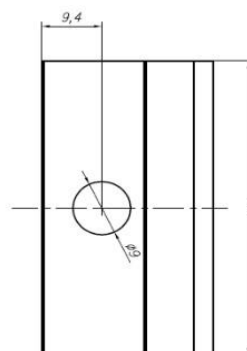

PROFILE DO FOTOWOLTAIKI (klemy)

90338
0,519 kg/ mb

90338 (1)
0,519 kg/ mb

90339
0,50 kg/mb

90339 (1)
0,50 kg/mb

90432
0,444 kg/mb

90432 (1)
0,444 kg/mb

90433
0,446 kg/mb

90433 (1)
0,446 kg/mb