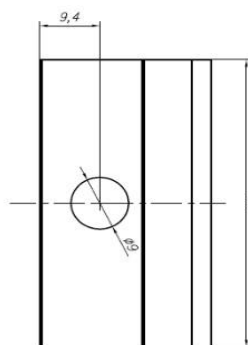

PROFILE DO FOTOWOLTAIKI (klemy)

90338
0,519 kg/ mb

90338 (1)
0,519 kg/ mb

90339
0,50 kg/mb

90339 (1)
0,50 kg/mb

90432
0,444 kg/mb

90432 (1)
0,444 kg/mb

90433
0,446 kg/mb

90433 (1)
0,446 kg/mb