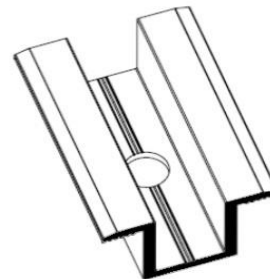

PROFILE DO FOTOWOLTAIKI (klemy)

90338
0,519 kg/ mb

90338 (1)
0,519 kg/ mb

90339
0,50 kg/mb

90339 (1)
0,50 kg/mb

90432
0,444 kg/mb

90432 (1)
0,444 kg/mb

90433
0,446 kg/mb