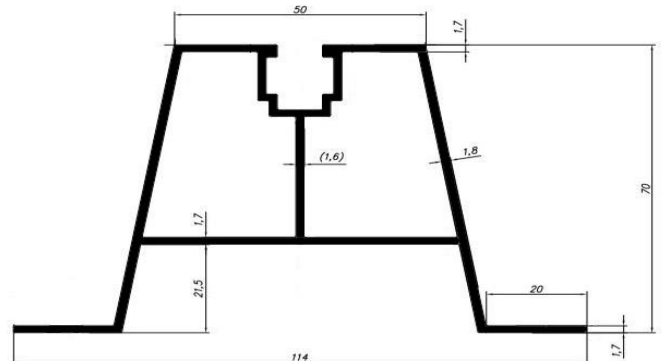

PROFILE DO FOTOWOLTAIKI (szyny)

6148
1,201 kg/mb

6149
1,671 kg/mb

90444
0,983 kg/mb

90445
1,199 kg/mb

90454
0,707 kg/mb

* zapytaj o dostępność, niektóre profile realizowane na indywidualne zamówienie