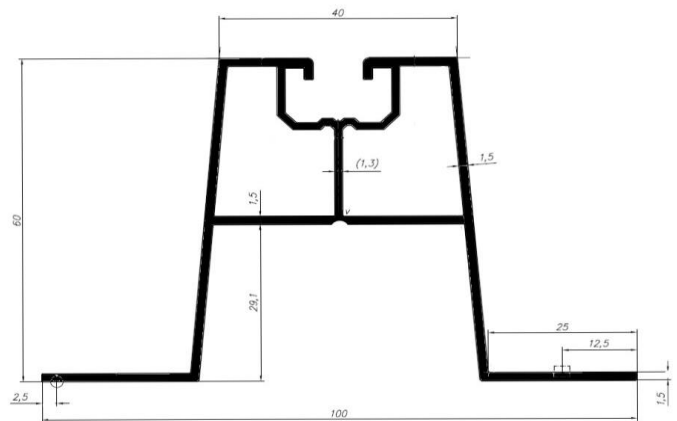

PROFILE DO FOTOWOLTAIKI (szyny)

6148
1,201 kg/mb

6149
1,671 kg/mb

90444
0,983 kg/mb

90445
1,199 kg/mb

90454
0,707 kg/mb

* zapytaj o dostępność, niektóre profile realizowane na indywidualne zamówienie