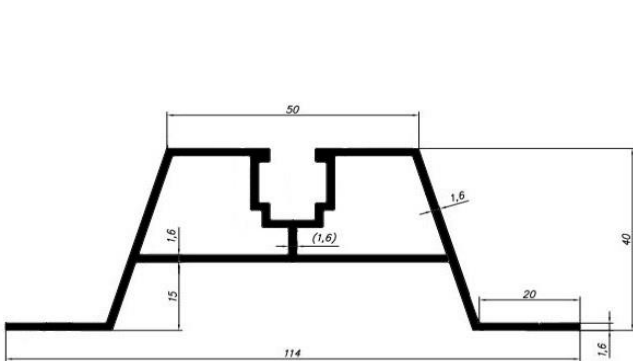

PROFILE DO FOTOWOLTAIKI (szyny)

6148
1,201 kg/mb

6149
1,671 kg/mb

90444
0,983 kg/mb

90445
1,199 kg/mb

90454
0,707 kg/mb

* zapytaj o dostępność, niektóre profile realizowane na indywidualne zamówienie