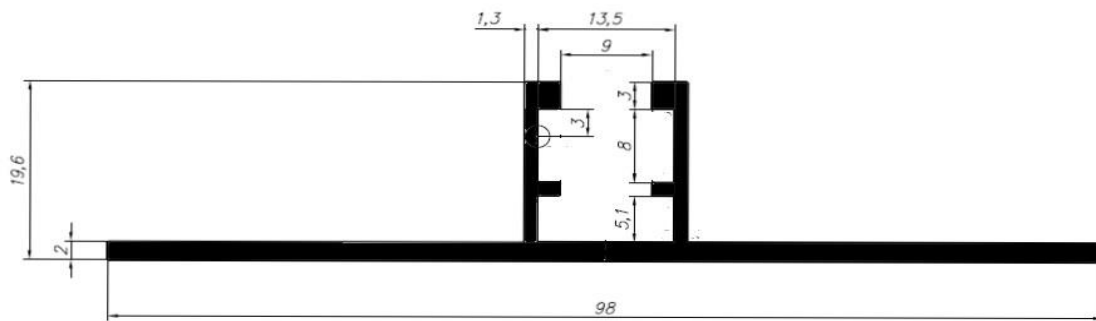

PROFILE DO FOTOWOLTAIKI (szyny)

6148
1,201 kg/mb

6149
1,671 kg/mb

90444
0,983 kg/mb

90445
1,199 kg/mb

90454
0,707 kg/mb

* zapytaj o dostępność, niektóre profile realizowane na indywidualne zamówienie