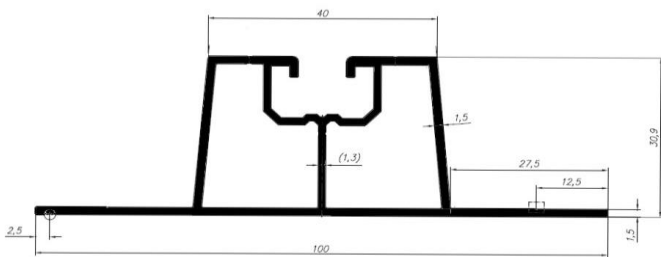

PROFILE DO FOTOWOLTAIKI (szyny)

6148
1,201 kg/mb

6149
1,671 kg/mb

90444
0,983 kg/mb

90445
1,199 kg/mb

90454
0,707 kg/mb

* zapytaj o dostępność, niektóre profile realizowane na indywidualne zamówienie