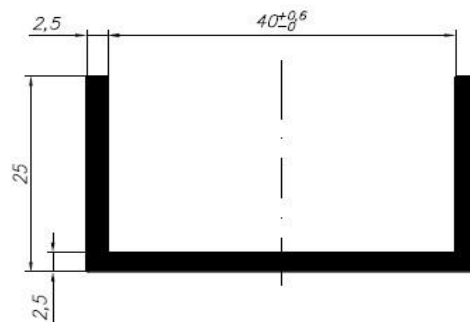

PROFILE DO FOTOWOLTAIKI (szyny 2)

90337
0,886 kg/mb

90435
0,806 kg/mb

90440
0,888 kg/mb

90431
0,607 kg/mb

90443
1,55 kg/mb

90453
0,741 kg/mb

* zapytaj o dostępność, niektóre profile realizowane na indywidualne zamówienie