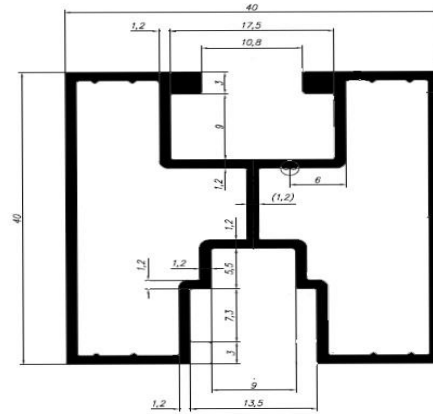

PROFILE DO FOTOWOLTAIKI (szyny 2)

90337
0,886 kg/mb

90435
0,806 kg/mb

90440
0,888 kg/mb

90431
0,607 kg/mb

90443
1,55 kg/mb

90453
0,741 kg/mb

* zapytaj o dostępność, niektóre profile realizowane na indywidualne zamówienie