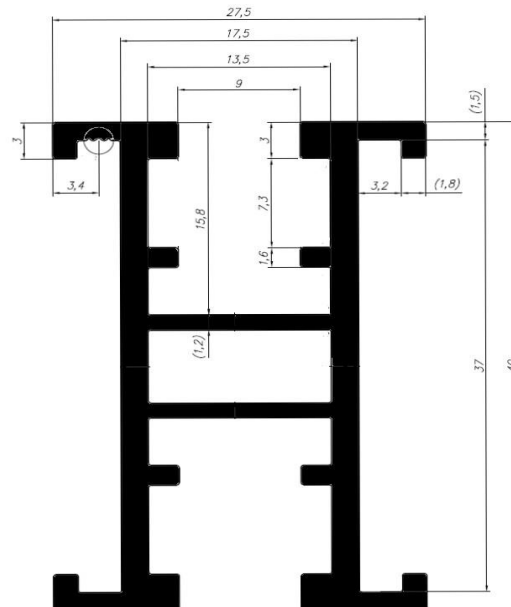

PROFILE DO FOTOWOLTAIKI (szyny 2)

90337
0,886 kg/mb

90435
0,806 kg/mb

90440
0,888 kg/mb

90431
0,607 kg/mb

90443
1,55 kg/mb

90453
0,741 kg/mb

* zapytaj o dostępność, niektóre profile realizowane na indywidualne zamówienie