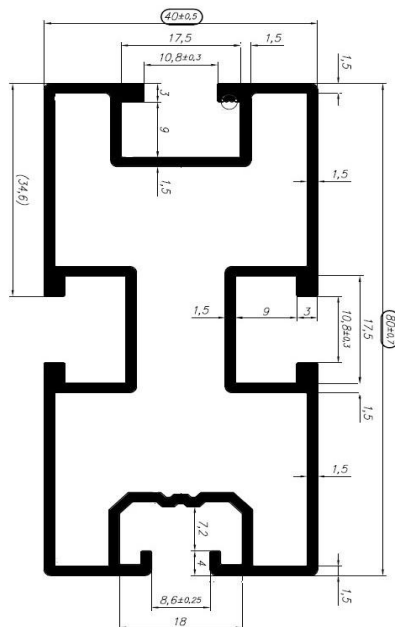

PROFILE DO FOTOWOLTAIKI (szyny 2)

90337
0,886 kg/mb

90435
0,806 kg/mb

90440
0,888 kg/mb

90431
0,607 kg/mb

90443
1,55 kg/mb

90453
0,741 kg/mb

* zapytaj o dostępność, niektóre profile realizowane na indywidualne zamówienie