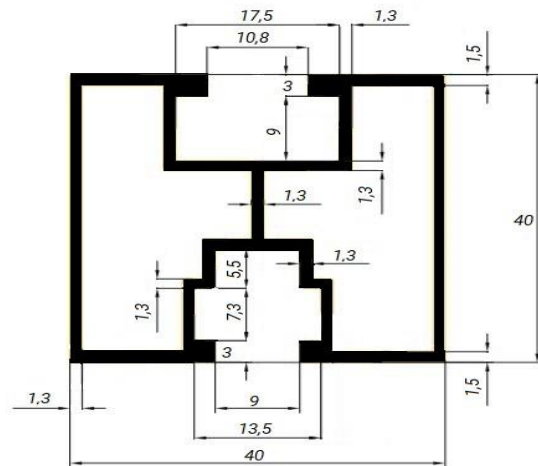

PROFILE DO FOTOWOLTAIKI (szyny 2)

90337
0,886 kg/mb

90435
0,806 kg/mb

90440
0,888 kg/mb

90431
0,607 kg/mb

90443
1,55 kg/mb

90453
0,741 kg/mb

* zapytaj o dostępność, niektóre profile realizowane na indywidualne zamówienie