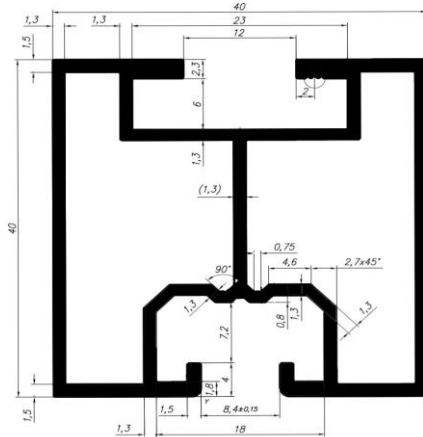

PROFILE DO FOTOWOLTAIKI (szyny 2)

90337
0,886 kg/mb

90435
0,806 kg/mb

90440
0,888 kg/mb

90431
0,607 kg/mb

90443
1,55 kg/mb

90453
0,741 kg/mb

* zapytaj o dostępność, niektóre profile realizowane na indywidualne zamówienie