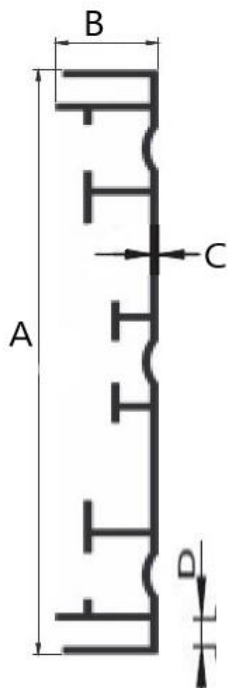

KASETONY

Kaseton al
gł/ząbek
80x8.2x1.6

0,62 kg/mb

Kaseton al gładki
100x15x40

0,99 kg/mb

Kaseton al gładki
160x18x4.5

1,58 kg/mb

Kaseton al ryfl
60x2.5x10

0,53 kg/mb

Kaseton al ryfl
100x10

0,772 kg/mb

Kaseton al ryfl
100x10x3.5

0,63 kg/mb

mm

A	1,6	100	160	60	100	100	A
B	80	15	18	10	10	10	B
C	8,2	40	4,5	2,5	2,5	3,5	C
D	5			2	2		D

mm

metkol@metkol.pl www.metkol.pl

KASETONY

Kaseton al ryfl
139x22x6,2x 1,7

1,486 kg/mb

Kaseton al ryfl
139x22x 6,2

1,55 kg/mb

Kaseton al ryfl
160x18x4.5

1,39 kg/mb

mm