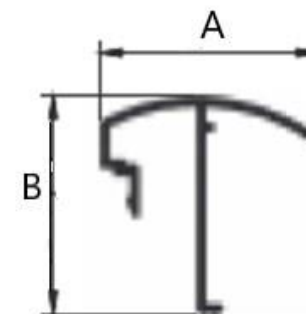

Kaseton al ryfl
180x25x5

1,59 kg/mb

Kaseton al
152x26 klik

1,143 kg/mb

Zatrząsk do
kasetonu al
130.8/152 klik

0,198 kg/mb

mm

A	139	139	160	180	152	26	A
B	22	22	18	25	26	24,5	B
C	1,7	1,7	4,5	5			C
D	6,2	6,2					D

mm