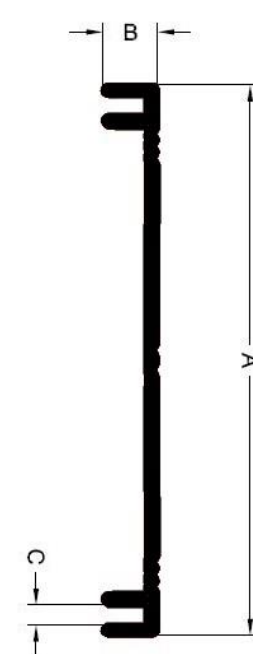

KASETONY

Kaseton al
gł/ząbek
80x8.2x1.6

0,62 kg/mb

Kaseton al gładki
100x15x40

0,99 kg/mb

Kaseton al gładki
160x18x4.5

1,58 kg/mb

Kaseton al ryfl
60x2.5x10

0,53 kg/mb

Kaseton al ryfl
100x10

0,772 kg/mb

Kaseton al ryfl
100x10x3.5

0,63 kg/mb

mm

A	1,6	100	160	60	100	100	A
B	80	15	18	10	10	10	B
C	8,2	40	4,5	2,5	2,5	3,5	C
D	5			2	2		D

mm

mm