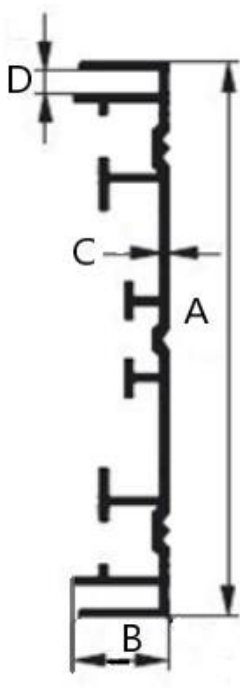

metkol@metkol.pl www.metkol.pl

KASETONY

Kaseton al ryfl
139x22x6,2x 1,7

1,486 kg/mb

Kaseton al ryfl
139x22x 6,2

1,55 kg/mb

Kaseton al ryfl
160x18x4.5

1,39 kg/mb

Kaseton al ryfl
180x25x5

1,59 kg/mb

Kaseton al
152x26 klik

1,143 kg/mb

Zatrząsk do
kasetonu al
130.8/152 klik

0,198 kg/mb

mm

A	139	139	160	180	152	26	A
B	22	22	18	25	26	24,5	B
C	1,7	1,7	4,5	5			C
D	6,2	6,2					D

mm