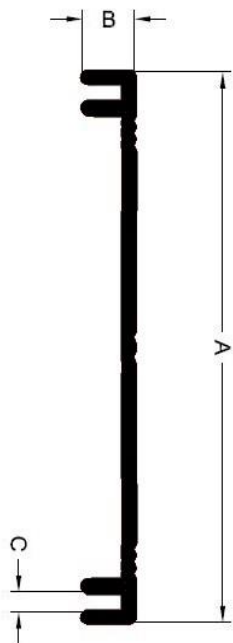

KASETONY

Kaseton al
gł/ząbek
80x8.2x1.6

0,62 kg/mb

Kaseton al gładki
100x15x40

0,99 kg/mb

Kaseton al gładki
160x18x4.5

1,58 kg/mb

Kaseton al ryfl
60x2.5x10

0,53 kg/mb

Kaseton al ryfl
100x10

0,772 kg/mb

	mm					
A	1,6	100	160	60	100	A
B	80	15	18	10	10	B
C	8,2	40	4,5	2,5	2,5	C
D	5			2	2	D

KASETONY

Kaseton al ryfl
100x10x3.5

0,63 kg/mb

Kaseton al ryfl
139x22x6,2x 1,7

1,486 kg/mb

Kaseton al ryfl
139x22x 6,2

1,55 kg/mb

Kaseton al ryfl
160x18x4.5

1,39 kg/mb

Zatrząsk do
kasetonu al
130.8/152 klik

0,198 kg/mb

	mm				
A	100	139	139	160	A
B	10	22	22	18	B
C	3,5	1,7	1,7	4,5	C
D		6,2	6,2		D